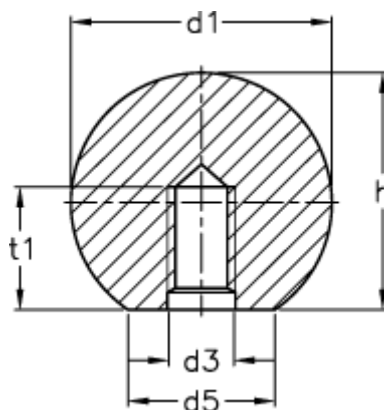

Article number: 20424442

Description: E+G Ball knob DIN 319-NI-32-M8-C
St. steel

Measures

d1	= 32
d3	= M8
d5	= 18
h	= 29.0
t1 min.	= 14.5